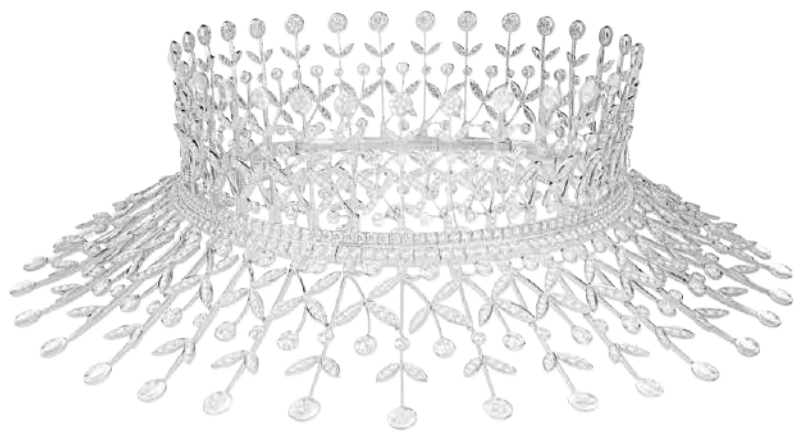

Divas' Dream 18K 玫瑰金密鑲鑽石耳環，
推薦價 NT\$227,100

BVLGARI

晶華酒店 2F 02-2562-2801

絢爛華麗的寶格麗珠寶作品，傾情詮釋與眾不同的個人特質，舉手投足間皆散發出非凡女性的能量與活力，盡情展現純粹之美的無窮姿態。

Tubogas 18K 玫瑰金紅碧璽手環，
推薦價 NT\$553,000

LVCEA 白色珍珠母貝面盤
精鋼與玫瑰金腕錶
價格店洽

Tubogas 18K 玫瑰金彩寶頸鍊，
推薦價 NT\$2,097,000