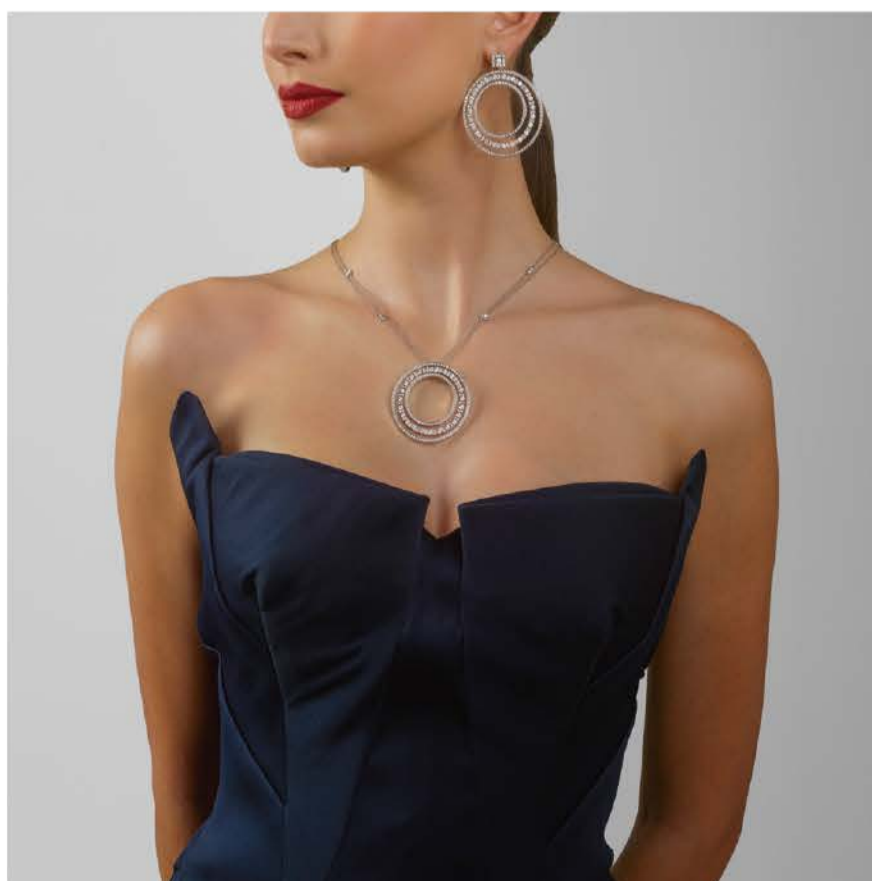

經典圓形圖騰精湛詮釋
Belle Époque 美好年代系列
Belle Époque 美好年代系列如同一副副畫作的總成，以連續不斷的畫面頌讚這個活力滿滿的世界，此系列以創新的幾何圖騰，有如「移動」藝術的呈現，象徵早期電影膠片的美好，藍寶石、紅寶石或祖母綠與鑽石的交錯運用，勾勒出絕美的線條與輪廓。全數由義大利 Valenza 瓦倫札經驗豐富的金匠大師悉心打造，以精湛技藝彰顯對於每個細節的關注。