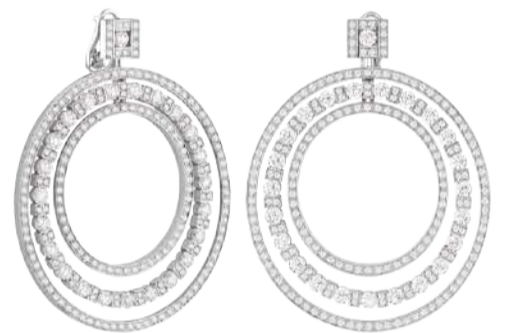

Belle Époque 美好年代
18K 白金耳環
鑽石總重 9.56 克拉，
NT$1,890,000